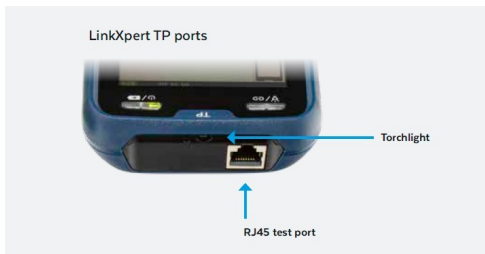

intretinerea rețelei de cupru
intr-un singur dispozitiv

- Poate testa rețele de cupru
  pana la 10Gb/s si PoE++
  90W
- Capacitati complete de
  documentare, generator
  intern de PDF si software
  extern de gestionare a
  testelor

» Afla detalii

Descopera mai multe despre **LinkXpert M3** si
LinkXpert TP, noile instrumente multifunctionale
pentru o testare mai usoara

» Apasa aici

♦ ♦ ♦ ♦

Fii la curent cu ultimele
promotii & noutati in
domeniu

- Acceaza site-ul Tele Grup
- Viziteaza magazinul online

Produse

Fibra Optica
Cupru
Radio
Cabluri, tuburi & echipamente
instalare

Servicii

Reparatii & calibrari
Consultanta & proiectare
Implementare & Mentenanta
Inchirieri echipamente
Verificare autenticitate aparate
TeleGrup eLearning Center

Solutii

Solutii Cablare AFL Energy
Solutie Data Centere
Solutie Suflat
Solutie FTTH
Solutie MTP/MPO
Solutie de inspectie & curatare
Solutie Wi-Fi

Contact

Str. Episcopul Radu, nr. 8A, Sector 2, 020753, Bucuresti

Telefon: +40 21 318 7431
E-mail: vanzari@tele-grup.ro
Magazin online: www.pro-networking.ro

Social

Acest newsletter a fost trimis catre {{contact.EMAIL}}.
Daca nu doriti sa mai primiti comunicari de marketing din partea noastra in viitor, va rugam sa folositi optiunea de
"Dezabonare". Va multumim

[Dezabonare](#)