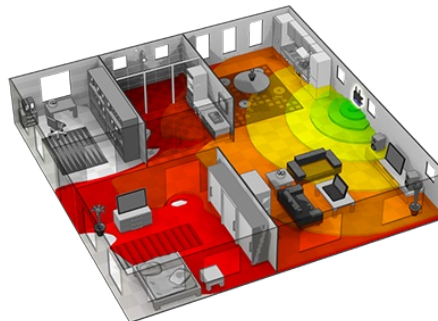

## Ekahau Connect™

Ekahau Connect reprezintă un pachet de unelte ce te vor ajuta pe tine și echipa ta să proiectați, să optimizați și să depanați rețelele Wi-Fi mai rapid și mai ușor decât o făceați până acum. Permite cu ușurință o mai bună conectare a personalului IT ce se ocupa cu depanarea rețelelor Wi-Fi și a Managerilor de proiect ce au în evidență mai multe lucrări.

## Ekahau Survey™

Ekahau Survey™ este primul instrument profesional dedicat evaluării rețelelor Wi-Fi ce poate fi rulat și pe iPad. Este intuitiv și ușor de operat ceea ce înseamnă că atât experții Wi-Fi cât și IT-iștii profesioniști pot realiza cu ușurință un site-survey. Acesta localizează automat toate Access Point-urile din apropiere și le plasează pe o hartă, oferind imediat o analiză post-survey cu informații clare și ușor de interpretat.