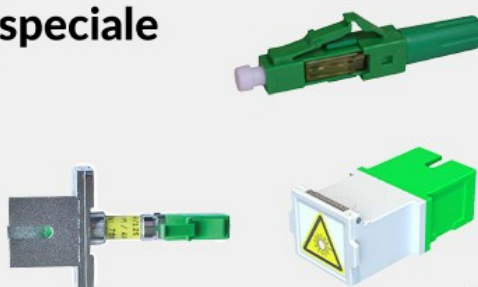

Descopera oferta conectori și adaptorii esențiali pentru rețele de înalță performanță de la AFL Hyperscale

Conectori și adaptorii pentru aplicații speciale

- ✓ Conectorii rapizi
- ✓ Conectorii hibridi
- ✓ Adaptorii cu clapeta

Uneori aveți nevoie de ceva puțin... diferit...

Poate vă aflați într-o locație care face dificilă îmbinarea sau aveți o pereche nepotrivită de conectori și adaptorii, poate că instalarea necesită un nivel suplimentar de siguranță?

Furnizorul nostru **AFL Hyperscale** vă oferă o gamă completă de conectori și adaptoare pentru aplicații speciale.

Gama de conectori și adaptorii AFL Hyperscale include:

- Conectorii rapizi LC, SC și ST
- Conectorii hibridi E2000, FC, LC, SC și ST;
- Adaptorii Singlemode PC și adaptorii cu clapeta APC;