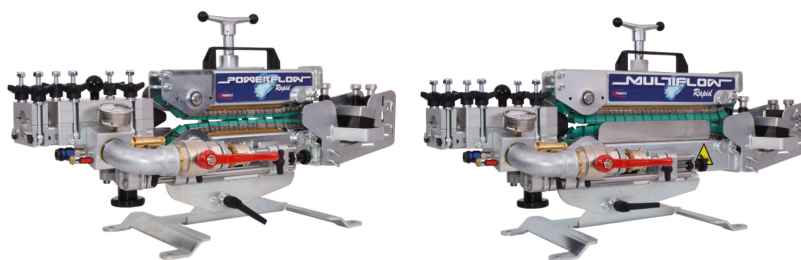

## **FREMCO a lansat noile masini de suflat PowerFlow RAPID & MultiFlow RAPID**

Fremco introduce doua noi modele de masini de suflat, **Powerflow RAPID** si **Multiflow RAPID**, menite sa faciliteze configurarea si sa reduca timpul de instalare in diferite conditii intalnite pe teren.

Comparativ cu generatia precedenta, **s-au adus imbunatari in special blocului de suflare si a ghidajelor** pentru cablu si tubete.

**Noul bloc de suflat RAPID** permite instalarea tubului si a cablului suflat fara a mai fi nevoie de chei sau scule dedicate, iar manometrul si valva de aer montate acum in lateral permit controlul facil de pe o singura parte a masinii.

#### **NOU » POWERFLOW RAPID**

**PowerFlow RAPID** este o masina de suflat cabluri de **5.5-25 mm** in tubeti cu diametre cuprinse in intervalul **10-63 mm**. **Un aspect unic** al acestei masini este posibilitatea instalarii cablurilor de fibra folosind apa presurizata in loc de aer comprimat.

#### **NOU » MULTIFLOW RAPID**

**Multiflow RAPID** este o masina de suflat cabluri de **5.5 - 32 mm** in tubeti cu diametre cuprinse in intervalul **10 - 63 mm**. Multiflow RAPID se remarca si prin flexibilitate, echipamentul putand fi modificat rapid pentru a se potrivi diferitelor combinatii de cabluri optice si tubeti.